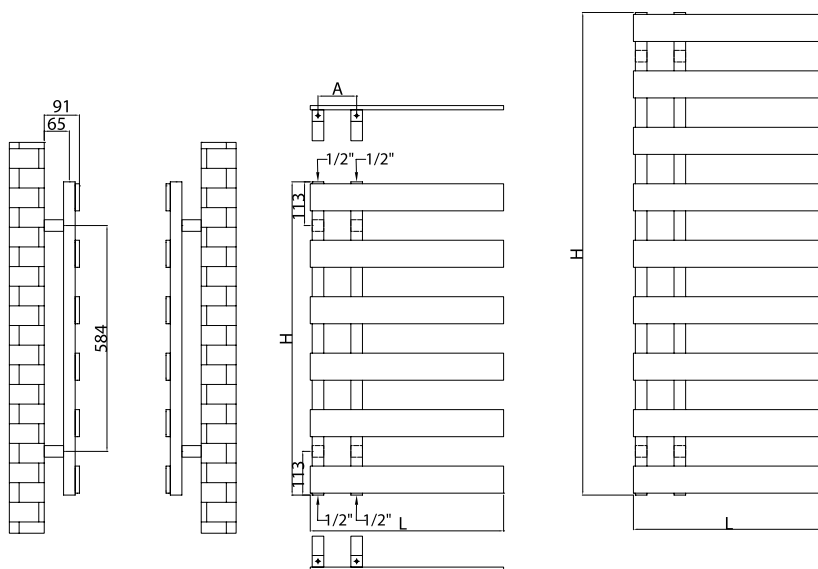

DORA 70

Valves are not included and must be ordered separately, if required.
Robineții nu sunt incluși și trebuie comandați separat, la cerere.

DORA 70

Stretching out asymmetrically to one side, DORA 70 is notably stylish with its slim, rectangular pipes. It can be mounted left or right handed upon your request. Available in all RAL colours and sleek chrome, DORA 70 provides an attractive means to heat bathrooms, kitchens, laundry rooms, foyers and virtually any room where comfort is of prime importance and space is limited.

DORA 70 completează gama de radiatoare de baie moderne cu un design rectangular și elegant. Poate fi instalat în funcție de preferințe, pe partea stângă sau dreaptă. Este disponibil în orice culoare RAL și crom, ceea ce îl face perfect pentru baie, bucătărie sau, practic, orice cameră în care confortul este o prioritate, dar spațiul este limitat.

Elements/
Elemente:
70x11mm

Collectors/
Colectori:
30x30mm

Code/ Cod	Finish / Finisaj	Height/ Înălțime (H) mm	Length/ Lățime (L) mm	Centres/ Interax (A) mm	No el/Nr elemente pcs	Weight/ Greutate kg	Volume/ Volum l	OUTPUT/PUTERE TERMICĂ (watt)			
								Δt=30°C	Δt=50°C	Δt=60°C	electric
DOR70050/080V9010	RAL 9010	810	500	100	6	7,51	2,73	167	319	399	300
DOR70050/123.5V9010	white/alb*	1248	500	100	9	11,36	4,15	253	483	603	600
DOR70050/080CR	Chrome / Cromat	810	500	100	6	7,51	2,73	129	245	307	300
DOR70050/123.5CR		1248	500	100	9	11,36	4,15	195	371	464	600