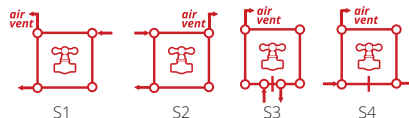

Elements/
Elemente:
40x10mm

Collectors/
Colectori:
30x30mm

Code/ Cod	Finish / Finisaj	Height/ Înălțime (H) mm	Length/ Lățime (L) mm	Centres/ Interax (A) mm	No el/Nr elemente pcs	Weight/ Greutate kg	Volume/ Volum l	OUTPUT/PUTERE TERMICĂ (watt)		
								Δt=30°C	Δt=50°C	Δt=60°C
WA850*10V9010	RAL 9010 white/ alb*	850	400	814	10	10,40	2,80	244	465	581
WA850*13V9010		850	520	814	13	13,50	3,60	317	605	756
WA850*15V9010		850	600	814	15	15,60	4,10	365	698	872
WA1200*10V9010		1200	400	1164	10	14,30	3,70	335	640	800
WA1200*13V9010		1200	520	1164	13	18,50	4,80	436	832	1040
WA1200*15V9010		1200	600	1164	15	21,40	5,50	503	960	1200
WA1500*10V9010		1500	400	1492	10	17,60	4,40	414	790	988
WA1500*13V9010		1500	520	1492	13	22,90	5,80	539	1027	1284
WA1500*15V9010		1500	600	1492	15	26,40	6,70	621	1185	1481
WA1800*10V9010		1800	400	1764	10	20,90	5,20	493	940	1175
WA1800*13V9010		1800	520	1764	13	27,20	6,80	640	1222	1528
WA1800*15V9010		1800	600	1764	15	31,40	7,80	739	1410	1763

☛ We can make custom dimensions, after technical analysis. | Putem executa dimensiuni speciale, în urma unei analize tehnice.

Hydraulic connections
for vertical version/
Conexiuni hidraulice
versiune verticală**

Hydraulic connections
for horizontal version/
Conexiuni hidraulice
versiune orizontală**

* For other colours, put your desired RADOX colour code instead of 9010 (standard white). For more details, see page 194
Pentru alte culori, se pune codul culorii RADOX dorite în locul codului 9010 (standard alb). Mai multe detalii la pag. 194