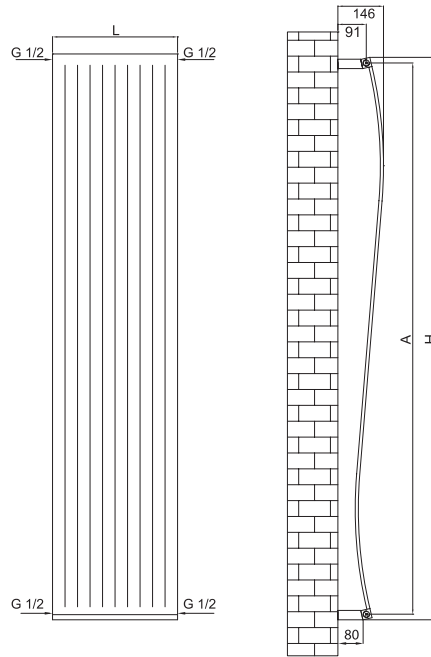

WAVE

A luxury radiator, WAVE fills any room with warmth and elegance. With slim flat rectangular pipes waving back and forth, WAVE is available as a vertical or horizontal radiator, in all RAL range finishing colours.

Un radiator cu adevărat elegant care oferă căldură și rafinament, WAVE este disponibil în orice culoare RAL. Cu elementii săi plați și arcuiți, WAVE este disponibil atât în variantă verticală, cât și orizontală.

Max. working pressure/
Presiune max. de lucru
7 bar

Max. working temperature/
Temperatură max. de lucru
90°C

Mounting kit included/
Kit montaj inclus:
K26 page 203

Factory pressure test/
Presiune de probă:
10 bar

Elements/
Elemente:
40x10mm

Collectors/
Colectori:
30x30mm

Code/ Cod	Finish / Finisaj	Height/ Înălțime (H) mm	Length/ Lățime (L) mm	Centres/ Interax (A) mm	No el/Nr elemente pcs	Weight/ Greutate kg	Volume/ Volum l	OUTPUT/PUTERE TERMICĂ (watt)		
								Δt=30°C	Δt=50°C	Δt=60°C
WA850*10V9010	RAL 9010 white/ alb*	850	400	814	10	10,40	2,80	244	465	581
WA850*13V9010		850	520	814	13	13,50	3,60	317	605	756
WA850*15V9010		850	600	814	15	15,60	4,10	365	698	872
WA1200*10V9010		1200	400	1164	10	14,30	3,70	335	640	800
WA1200*13V9010		1200	520	1164	13	18,50	4,80	436	832	1040
WA1200*15V9010		1200	600	1164	15	21,40	5,50	503	960	1200
WA1500*10V9010		1500	400	1492	10	17,60	4,40	414	790	988
WA1500*13V9010		1500	520	1492	13	22,90	5,80	539	1027	1284
WA1500*15V9010		1500	600	1492	15	26,40	6,70	621	1185	1481
WA1800*10V9010		1800	400	1764	10	20,90	5,20	493	940	1175
WA1800*13V9010		1800	520	1764	13	27,20	6,80	640	1222	1528
WA1800*15V9010		1800	600	1764	15	31,40	7,80	739	1410	1763

☛ We can make custom dimensions, after technical analysis. | Putem executa dimensiuni speciale, în urma unei analize tehnice.

Hydraulic connections
for vertical version/
Conexiuni hidraulice
versiune verticală**

Hydraulic connections
for horizontal version/
Conexiuni hidraulice
versiune orizontală**

* For other colours, put your desired RADOX colour code instead of 9010 (standard white). For more details, see page 194
Pentru alte culori, se pune codul culorii RADOX dorite în locul codului 9010 (standard alb). Mai multe detalii la pag. 194

** When you order, you must mention the type of connection you require. The price changes according to the requirements.
Când comandați trebuie să menționați tipul de alimentare necesar. Prețul se modifică în funcție de cerințe.