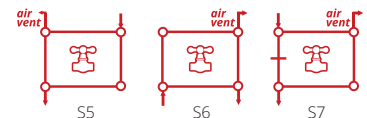

Elements/
Elemente:
40x10mm

Collectors/
Colectori:
30x30mm

Code/ Cod	Finish / Finisaj	Height/ Înălțime (H) mm	Length/ Lățime (L) mm	Centres/ Interax (A) mm	No el/Nr elemente pcs	Weight/ Greutate kg	Volume/ Volum l	OUTPUT/PUTERE TERMICĂ (watt)		
								Δt=30°C	Δt=50°C	Δt=60°C
WA850*10V9010	RAL 9010 white/ alb*	850	400	814	10	10,40	2,80	244	465	581
WA850*13V9010		850	520	814	13	13,50	3,60	317	605	756
WA850*15V9010		850	600	814	15	15,60	4,10	365	698	872
WA1200*10V9010		1200	400	1164	10	14,30	3,70	335	640	800
WA1200*13V9010		1200	520	1164	13	18,50	4,80	436	832	1040
WA1200*15V9010		1200	600	1164	15	21,40	5,50	503	960	1200
WA1500*10V9010		1500	400	1492	10	17,60	4,40	414	790	988
WA1500*13V9010		1500	520	1492	13	22,90	5,80	539	1027	1284
WA1500*15V9010		1500	600	1492	15	26,40	6,70	621	1185	1481
WA1800*10V9010		1800	400	1764	10	20,90	5,20	493	940	1175
WA1800*13V9010		1800	520	1764	13	27,20	6,80	640	1222	1528
WA1800*15V9010		1800	600	1764	15	31,40	7,80	739	1410	1763

☛ We can make custom dimensions, after technical analysis. | Putem executa dimensiuni speciale, în urma unei analize tehnice.

Hydraulic connections
for vertical version/
Conexiuni hidraulice
versiune verticală**

Hydraulic connections
for horizontal version/
Conexiuni hidraulice
versiune orizontală**

* For other colours, put your desired RADOX colour code instead of 9010 (standard white). For more details, see page 194
Pentru alte culori, se pune codul culorii RADOX dorite în locul codului 9010 (standard alb). Mai multe detalii la pag. 194