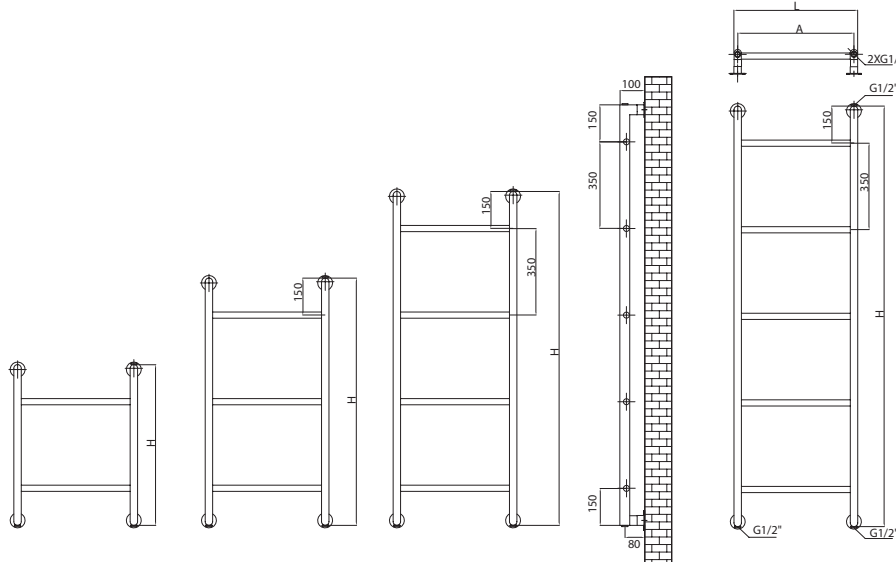

ARIAL

Beautifully designed with round tubing, this elegant towel rail would be a striking addition to any bathroom or kitchen alike. Available in RAL colour, chrome plated and stainless steel, ARIAL is an eye-catching product with a minimalistic appeal.

Cu un design frumos și elegant, acest radiator port-prosop produce senzație în orice încăpere, baie sau bucătărie. Disponibil în variantă vopsită, în finisaj cromat și din oțel inoxidabil, ARIAL este un produs atrăgător, cu un aspect minimalist.

Max. working pressure/
Presiune max. de lucru
7 bar

Max. working temperature/
Temperatură max. de lucru
90°C

Mounting kit included/
Kit montaj inclus

Factory pressure test/
Presiune de probă:
10 bar

Elements/
Elemente:
Ø25mm

Collectors/
Colectori:
40x30mm

Code/ Cod	Finish / Finisaj	Height/ Înălțime (H) mm	Length/ Lățime (L) mm	Centres/ Interax (A) mm	No el/ Nr elemente pcs	Weight/ Greutate kg	Volume/ Volum l	OUTPUT/PUTERE TERMICĂ (watt)			
								Δt=30°C W	Δt=50°C W	Δt=60°C W	
ARIA050/065V9010	RAL 9010 white/ alb*	650	500	470	2	2,40	1,60	61	117	147	
ARIA060/065V9010		650	600	570	2	2,50	1,60	66	125	157	
ARIA050/100V9010		1000	500	470	3	3,60	2,40	94	179	224	
ARIA060/100V9010		1000	600	570	3	3,80	2,50	100	191	239	
ARIA050/135V9010		1350	500	470	4	4,90	3,20	126	241	301	
ARIA060/135V9010		1350	600	570	4	5,20	3,40	135	257	321	
ARIA050/170V9010		1700	500	470	5	6,20	4,00	159	303	379	
ARIA060/170V9010		1700	600	570	5	6,50	4,30	169	323	403	
ARIA050/065CR		Chrome / Cromat	650	500	470	2	2,40	1,60	47	90	113
ARIA060/065CR			650	600	570	2	2,50	1,60	50	96	120
ARIA050/100CR	1000		500	470	3	3,60	2,40	72	138	172	
ARIA060/100CR	1000		600	570	3	3,80	2,50	77	147	184	
ARIA050/135CR	1350		500	470	4	4,90	3,20	97	185	232	
ARIA060/135CR	1350		600	570	4	5,20	3,40	103	198	247	
ARIA050/170CR	1700		500	470	5	6,20	4,00	122	233	291	
ARIA060/170CR	1700		600	570	5	6,50	4,30	130	248	310	
ARIA050/065X	Stainless steel / INOX		650	500	470	2	2,40	1,60	46	87	109
ARIA060/065X			650	600	570	2	2,50	1,60	49	93	116
ARIA050/100X		1000	500	470	3	3,60	2,40	70	133	166	
ARIA060/100X		1000	600	570	3	3,80	2,50	74	141	177	
ARIA050/135X		1350	500	470	4	4,90	3,20	94	178	223	
ARIA060/135X		1350	600	570	4	5,20	3,40	100	190	238	
ARIA050/170X		1700	500	470	5	6,20	4,00	118	224	280	
ARIA060/170X		1700	600	570	5	6,50	4,30	125	239	299	

● We can make custom dimensions, after technical analysis. | Putem executa dimensiuni speciale, în urma unei analize tehnice.

Hydraulic connections/
Conexiuni hidraulice**

* For other colours, put your desired RADOX colour code instead of 9010 (standard white). For more details, see page 194
Pentru alte culori, se pune codul culorii RADOX dorite în locul codului 9010 (standard alb). Mai multe detalii la pag. 194

** When you order, you must mention the type of connection you require. The price changes according to the requirements.
Când comandați trebuie să menționați tipul de alimentare necesar. Prețul se modifică în funcție de cerințe.