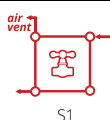

Factory pressure test/  
Presiune de probă:  
13 bar

Elements/  
Elemente:  
40x30mm

Collectors/  
Colectori:  
Ø42mm

Code/ Cod	Finish / Finisaj	Height/ Înălțime (H)	Length/ Lățime (L)	Centres/ Interax (A)	No el/Nr elemente	Weight/ Greutate	Volume/ Volum	OUTPUT/PUTERE TERMICĂ (watt)		
								Δt=30°C	Δt=50°C	Δt=60°C
		mm	mm	mm	pcs	kg	l	W	W	W
DEO535/1500V9010	RAL 9010 white/alb*	1500	535	1458	6	14,70	9,50	329	627	784
DEO625/1500V9010		1500	625	1458	8	19,30	12,40	432	825	1031
DEO535/1800V9010		1800	535	1758	6	17,20	11,10	387	739	923
DEO625/1800V9010		1800	625	1758	8	22,60	14,60	510	973	1216
DEO053.5/150XL	Stainless steel /INOX	1500	535	1458	6	14,70	9,50	243	369	581
DEO062.5/150XL		1500	625	1458	8	19,30	12,40	320	485	764
DEO053.5/180XL		1800	535	1758	6	17,20	11,10	287	434	684
DEO062.5/180XL		1800	625	1758	8	22,60	14,60	378	572	901

● We can make custom dimensions, after technical analysis. | Putem executa dimensiuni speciale, în urma unei analize tehnice.

Hydraulic connections/  
Conexiuni hidraulice\*\*

\* For other colours, put your desired RADOX colour code instead of 9010 (standard white). For more details, see page 168  
Pentru alte culori, se pune codul culorii RADOX dorite în locul codului 9010 (standard alb). Mai multe detalii la pag. 168