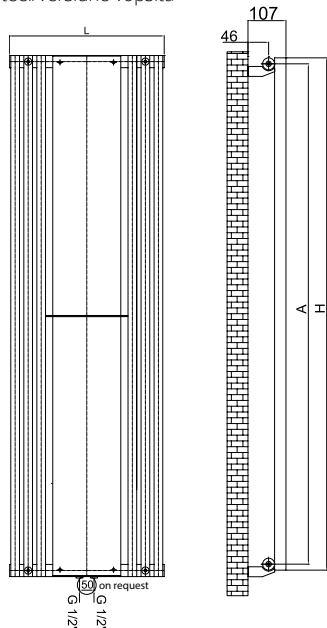

# VERTICA D MIRROR

Valves are not included and must be ordered separately, if required.  
Robineții nu sunt incluși și trebuie comandați separat, la cerere.

Steel/versiune vopsită

Stainless steel/versiune inox

Max. working pressure/  
Presiune max. de lucru  
10 bar

Max. working temperature/  
Temperatură max. de lucru  
90 °C

Mounting kit included/  
Kit montaj inclus:  
K22 page 177

Factory pressure test/  
Presiune de probă:  
13 bar

Elements/  
Elemente:  
40x30mm

Collectors/  
Colectori:  
Ø42mm

Code/ Cod	Finish / Finisaj	Height/ Înălțime (H)	Length/ Lățime (L)	Centres/ Interax (A)	No el/Nr elemente	Weight/ Greutate	Volume/ Volum	OUTPUT/PUTERE TERMICĂ (watt)		
								Δt=30°C	Δt=50°C	Δt=60°C
		mm	mm	mm	pcs	kg	l	W	W	W
DEO535/1500V9010	RAL 9010 white/alb*	1500	535	1458	6	14,70	9,50	329	627	784
DEO625/1500V9010		1500	625	1458	8	19,30	12,40	432	825	1031
DEO535/1800V9010		1800	535	1758	6	17,20	11,10	387	739	923
DEO625/1800V9010		1800	625	1758	8	22,60	14,60	510	973	1216
DEO053.5/150XL	Stainless steel /INOX	1500	535	1458	6	14,70	9,50	243	369	581
DEO062.5/150XL		1500	625	1458	8	19,30	12,40	320	485	764
DEO053.5/180XL		1800	535	1758	6	17,20	11,10	287	434	684
DEO062.5/180XL		1800	625	1758	8	22,60	14,60	378	572	901

● We can make custom dimensions, after technical analysis. | Putem executa dimensiuni speciale, în urma unei analize tehnice.

Hydraulic connections/  
Conexiuni hidraulice\*\*

\* For other colours, put your desired RADOX colour code instead of 9010 (standard white). For more details, see page 168  
Pentru alte culori, se pune codul culorii RADOX dorite în locul codului 9010 (standard alb). Mai multe detalii la pag. 168