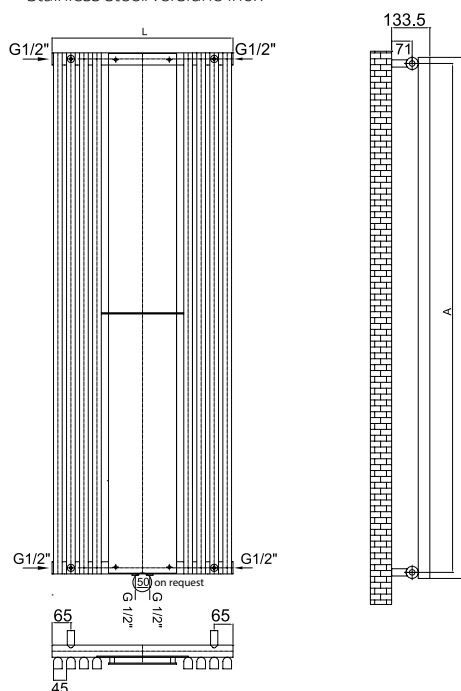

Steel/versiune vopsită

Stainless steel/versiune inox

Max. working pressure/  
Presiune max. de lucru  
10 bar

Max. working temperature/  
Temperatură max. de lucru  
90 °C

Mounting kit included/  
Kit montaj inclus:  
K22 page 177

Factory pressure test/  
Presiune de probă:  
13 bar

Elements/  
Elemente:  
40x30mm

Collectors/  
Colectori:  
Ø42mm

Code/ Cod	Finish / Finisaj	Height/ Înălțime (H)	Length/ Lățime (L)	Centres/ Interax (A)	No el/Nr elemente	Weight/ Greutate	Volume/ Volum	OUTPUT/PUTERE TERMICĂ (watt)		
								Δt=30°C	Δt=50°C	Δt=60°C
		mm	mm	mm	pcs	kg	l	W	W	W
DEO535/1500V9010	RAL 9010 white/alb*	1500	535	1458	6	14,70	9,50	329	627	784
DEO625/1500V9010		1500	625	1458	8	19,30	12,40	432	825	1031
DEO535/1800V9010		1800	535	1758	6	17,20	11,10	387	739	923
DEO625/1800V9010		1800	625	1758	8	22,60	14,60	510	973	1216
DEO053.5/150XL	Stainless steel /INOX	1500	535	1458	6	14,70	9,50	243	369	581
DEO062.5/150XL		1500	625	1458	8	19,30	12,40	320	485	764
DEO053.5/180XL		1800	535	1758	6	17,20	11,10	287	434	684
DEO062.5/180XL		1800	625	1758	8	22,60	14,60	378	572	901

● We can make custom dimensions, after technical analysis. | Putem executa dimensiuni speciale, în urma unei analize tehnice.

Hydraulic connections/  
Conexiuni hidraulice\*\*

\* For other colours, put your desired RADOX colour code instead of 9010 (standard white). For more details, see page 168  
Pentru alte culori, se pune codul culorii RADOX dorite în locul codului 9010 (standard alb). Mai multe detalii la pag. 168