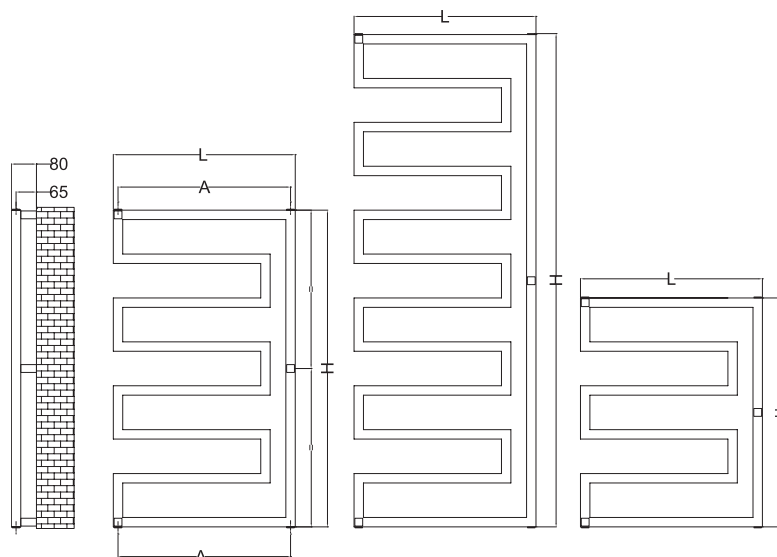

SERA

Valves are not included and must be ordered separately, if required.  
Robineții nu sunt incluși și trebuie comandați separat, la cerere.

# SERA

Modern styled towel rail with its contemporary look and feel, SERA is sure to compliment any modern room. Available in all finishes and also in electric version, SERA can suit any bathroom or kitchen, bringing that designer feel into your home.

Cu designul său modern, SERA completează perfect orice cameră. Disponibil în toate finisajele, SERA este perfect pentru orice bucătărie sau baie, adăugând un plus de stil în orice locuință.

Height/ Înălțime (H) mm	Length/ Lățime (L) mm	Centres/ Interax (A) mm	No el/ Nr ele- menți pcs	Weight/ Greu- tate kg	Volume/ Volum l	OUTPUT/PUTERE TERMICĂ (watt)												electrical
						$\Delta t=30^{\circ}\text{C}$			$\Delta t=40^{\circ}\text{C}$			$\Delta t=50^{\circ}\text{C}$			$\Delta t=60^{\circ}\text{C}$			
						ral	chrome	stainless steel	ral	chrome	stainless steel	ral	chrome	stainless steel	ral	chrome	stainless steel	
450	580	550	4	3.87	2.10	95	73	70	134	103	99	181	140	134	227	174	168	150
730	580	550	6	5.88	3.19	145	111	107	204	157	151	276	212	204	345	265	256	300
1010	580	550	8	7.89	4.29	194	149	144	274	211	203	370	285	274	463	356	343	300
1570	580	550	12	11.9	6.5	293	225	217	414	318	307	559	430	414	699	538	518	600