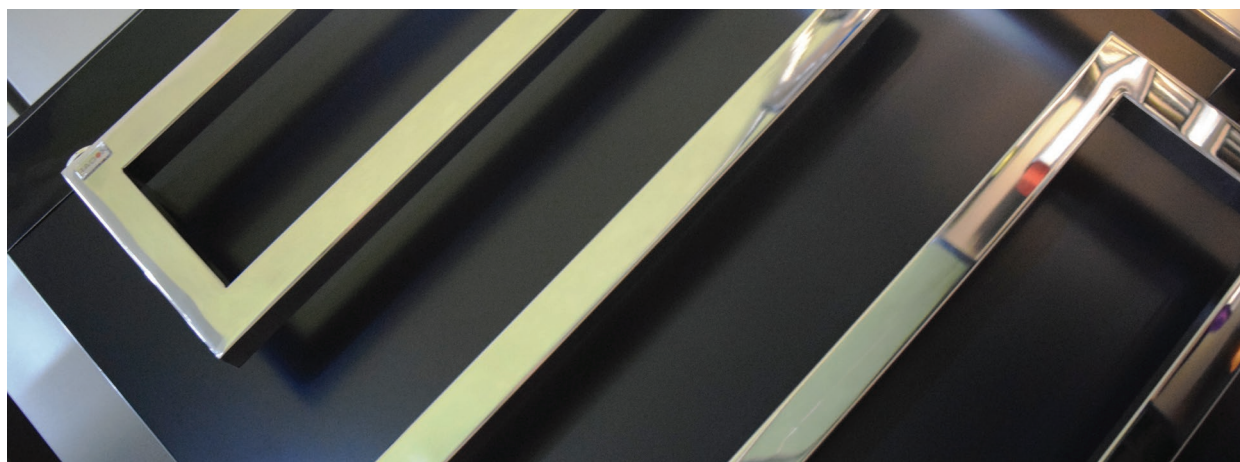

# SERA

Modern styled towel rail with its contemporary look and feel, SERA is sure to compliment any modern room. Available in all finishes and also in electric version, SERA can suit any bathroom or kitchen, bringing that designer feel into your home.

Cu designul său modern, SERA completează perfect orice cameră. Disponibil în toate finisajele, SERA este perfect pentru orice bucătărie sau baie, adăugând un plus de stil în orice locuință.

Height/ Înălțime (H) mm	Length/ Lățime (L) mm	Centres/ Interax (A) mm	No el/ Nr ele- menți pcs	Weight/ Greu- tate kg	Volume/ Volum l	OUTPUT/PUTERE TERMICĂ (watt)												electrical
						$\Delta t=30^{\circ}\text{C}$			$\Delta t=40^{\circ}\text{C}$			$\Delta t=50^{\circ}\text{C}$			$\Delta t=60^{\circ}\text{C}$			
						ral	chrome	stainless steel	ral	chrome	stainless steel	ral	chrome	stainless steel	ral	chrome	stainless steel	
450	580	550	4	3.87	2.10	95	73	70	134	103	99	181	140	134	227	174	168	150
730	580	550	6	5.88	3.19	145	111	107	204	157	151	276	212	204	345	265	256	300
1010	580	550	8	7.89	4.29	194	149	144	274	211	203	370	285	274	463	356	343	300
1570	580	550	12	11.9	6.5	293	225	217	414	318	307	559	430	414	699	538	518	600