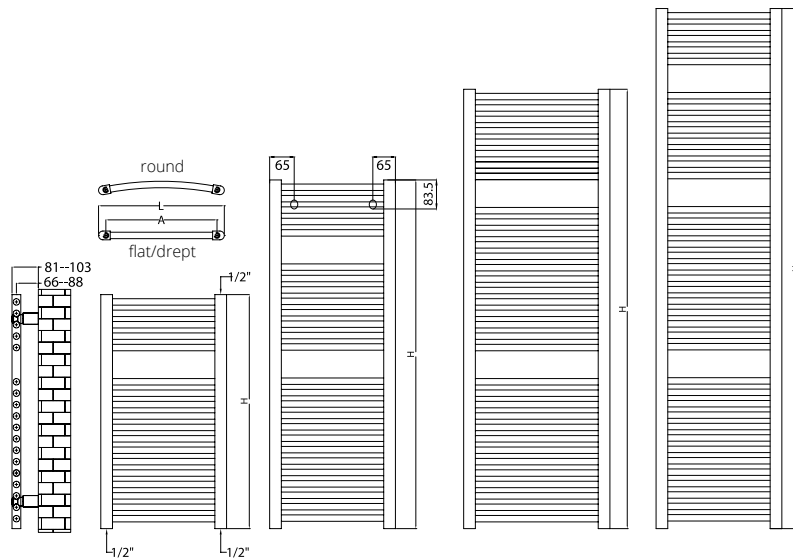

SCALA N

SCALA N is a good looking radiator which won't steal the show, just will keep you and your towels warm all day. Available in any colour and chrome plated. In its round version, SCALA N ROUND is a elegant towel rail radiator, its gently curving tubes work together to combine aesthetic appeal with efficient drying space.

SCALA N este un radiator emblematic, practic și util, extrem de eficient în încălzirea camerei și a prosoapelor, disponibil în orice culoare și cromat. În varianta round, SCALA N ROUND combină aspectul estetic cu utilitatea, beneficiind, datorită elementelor săi curbați, de un spațiu de depozitare și încălzire prosoape eficient.

Hydraulic connections/
Conexiuni hidraulice**

Max. working pressure/
Presiune max. de lucru
7 bar

Max. working temperature/
Temperatură max. de lucru
90 °C

Mounting kit included/
Kit montaj inclus:
K01/11/14 page 177

Factory pressure test/
Presiune de probă:
10 bar

Elements/
Elemente:
Ø22mm

Collectors/
Colectori:
40x30mm

Code/ Cod	Finish / Finisaj	Height/ Înălțime (H)	Length/ Lățime (L)	Centres/ Interax (A)	No el/Nr elemente	Weight/ Greutate	Volume/ Volum	OUTPUT/PUTERE TERMICĂ (watt)			
								Δt=30°C	Δt=50°C	Δt=60°C	electric
		mm	mm	mm	pcs	kg	l	W	W	W	w
SC040/080V9010N		800	400	350	18	5,52	3,28	166	316	393	300
SC045/080V9010N		800	450	400	18	6,00	3,60	179	342	426	300
SC050/080V9010N		800	500	450	18	6,50	3,80	200	381	475	500
SC060/080V9010N		800	600	550	18	9,40	5,20	231	440	548	500
SC040/120V9010N		1200	400	350	26	8,00	4,80	424	461	574	600
SC045/120V9010N		1200	450	400	26	8,70	5,20	261	499	620	600
SC050/120V9010N		1200	500	450	26	9,40	5,60	286	546	679	600
SC060/120V9010N		1200	600	550	26	10,70	6,40	340	649	808	900
SC045/150V9010N		1500	450	400	34	11,10	6,70	344	656	817	900
SC050/150V9010N		1500	500	450	34	12,00	7,20	376	718	893	900
SC060/150V9010N		1500	600	550	34	13,80	8,30	441	841	1047	900
SC045/180V9010N		1800	450	400	39	12,90	7,80	398	760	946	900
SC050/180V9010N		1800	500	450	39	13,90	8,40	406	775	964	900
SC060/180V9010N		1800	600	550	39	15,90	9,60	509	972	1209	1200
SC040/080CRN		800	400	350	18	5,50	3,30	127	243	303	300
SC045/080CRN		800	450	400	18	6,00	3,60	138	263	328	300
SC050/080CRN		800	500	450	18	6,50	3,80	154	293	365	500
SC060/080CRN		800	600	550	18	9,40	5,20	177	339	421	500
SC040/120CRN		1200	400	350	26	8,00	4,80	186	355	441	600
SC045/120CRN		1200	450	400	26	8,70	5,20	201	384	477	600
SC050/120CRN		1200	500	450	26	9,40	5,60	220	420	522	600
SC060/120CRN		1200	600	550	26	10,70	6,40	262	499	621	900
SC045/150CRN		1500	450	400	34	11,10	6,70	265	505	628	900
SC050/150CRN		1500	500	450	34	12,00	7,20	289	552	687	900
SC060/150CRN		1500	600	550	34	13,80	8,30	339	647	805	900
SC045/180CRN		1800	450	400	39	12,90	7,80	306	585	727	900
SC050/180CRN		1800	500	450	39	13,90	8,40	312	596	742	900
SC060/180CRN		1800	600	550	39	15,90	9,60	392	748	930	1200

● We can make custom dimensions, after technical analysis. | Putem executa dimensiuni speciale, în urma unei analize tehnice.
The mentioned code is for flat and hydronic version. | Codul menționat este doar pentru versiunea dreaptă și hidraulică.

* For other colours, put your desired RADOX colour code instead of 9010 (standard white). For more details, see page 168
Pentru alte culori, se pune codul culorii RADOX dorite în locul codului 9010 (standard alb). Mai multe detalii la pag. 168

** When you order, you must mention the type of connection you require. The price changes according to the requirements.
Când comandați trebuie să menționați tipul de alimentare necesar. Prețul se modifică în funcție de cerințe.