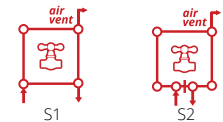

Max. working pressure/
Presiune max. de lucru
7 bar

Max. working temperature/
Temperatură max. de lucru
90 °C

Mounting kit included/
Kit montaj inclus:
K01/11/14 page 177

Factory pressure test/
Presiune de probă:
10 bar

Elements/
Elemente:
Ø22mm

Collectors/
Colectori:
40x30mm

Code/ Cod	Finish / Finisaj	Height/ Înălțime (H)	Length/ Lățime (L)	Centres/ Interax (A)	No el/Nr elemente	Weight/ Greutate	Volume/ Volum	OUTPUT/PUTERE TERMICĂ (watt)			
								Δt=30°C	Δt=50°C	Δt=60°C	electric
		mm	mm	mm	pcs	kg	l	W	W	W	w
SC040/080V9010N		800	400	350	18	5,52	3,28	166	316	393	300
SC045/080V9010N		800	450	400	18	6,00	3,60	179	342	426	300
SC050/080V9010N		800	500	450	18	6,50	3,80	200	381	475	500
SC060/080V9010N		800	600	550	18	9,40	5,20	231	440	548	500
SC040/120V9010N		1200	400	350	26	8,00	4,80	424	461	574	600
SC045/120V9010N		1200	450	400	26	8,70	5,20	261	499	620	600
SC050/120V9010N		1200	500	450	26	9,40	5,60	286	546	679	600
SC060/120V9010N		1200	600	550	26	10,70	6,40	340	649	808	900
SC045/150V9010N		1500	450	400	34	11,10	6,70	344	656	817	900
SC050/150V9010N		1500	500	450	34	12,00	7,20	376	718	893	900
SC060/150V9010N		1500	600	550	34	13,80	8,30	441	841	1047	900
SC045/180V9010N		1800	450	400	39	12,90	7,80	398	760	946	900
SC050/180V9010N		1800	500	450	39	13,90	8,40	406	775	964	900
SC060/180V9010N		1800	600	550	39	15,90	9,60	509	972	1209	1200
SC040/080CRN		800	400	350	18	5,50	3,30	127	243	303	300
SC045/080CRN		800	450	400	18	6,00	3,60	138	263	328	300
SC050/080CRN		800	500	450	18	6,50	3,80	154	293	365	500
SC060/080CRN		800	600	550	18	9,40	5,20	177	339	421	500
SC040/120CRN		1200	400	350	26	8,00	4,80	186	355	441	600
SC045/120CRN		1200	450	400	26	8,70	5,20	201	384	477	600
SC050/120CRN		1200	500	450	26	9,40	5,60	220	420	522	600
SC060/120CRN		1200	600	550	26	10,70	6,40	262	499	621	900
SC045/150CRN		1500	450	400	34	11,10	6,70	265	505	628	900
SC050/150CRN		1500	500	450	34	12,00	7,20	289	552	687	900
SC060/150CRN		1500	600	550	34	13,80	8,30	339	647	805	900
SC045/180CRN		1800	450	400	39	12,90	7,80	306	585	727	900
SC050/180CRN		1800	500	450	39	13,90	8,40	312	596	742	900
SC060/180CRN		1800	600	550	39	15,90	9,60	392	748	930	1200

● We can make custom dimensions, after technical analysis. | Putem executa dimensiuni speciale, în urma unei analize tehnice.
The mentioned code is for flat and hydronic version. | Codul menționat este doar pentru versiunea dreaptă și hidraulică.

* For other colours, put your desired RADOX colour code instead of 9010 (standard white). For more details, see page 168
Pentru alte culori, se pune codul culorii RADOX dorite în locul codului 9010 (standard alb). Mai multe detalii la pag. 168

** When you order, you must mention the type of connection you require. The price changes according to the requirements.
Când comandați trebuie să menționați tipul de alimentare necesar. Prețul se modifică în funcție de cerințe.