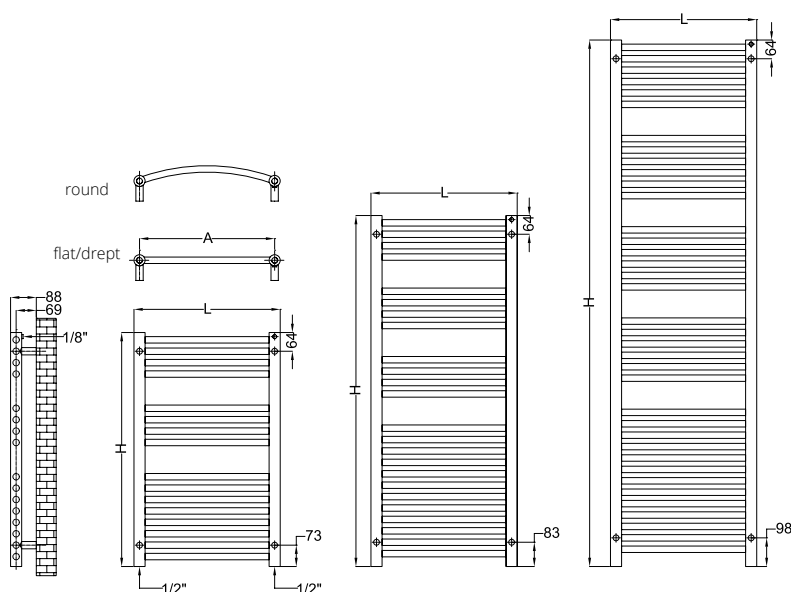

Max. working pressure/
Presiune max. de lucru
10 bar

Max. working temperature/
Temperatură max. de lucru
90°C

Mounting kit included/
Kit montaj inclus:
K12 page 177

Factory pressure test/
Presiune de probă:
13 bar

Elements/
Elemente:
Ø22mm

Collectors/
Colectori:
Ø38mm

Code/ Cod	Finish / Finisaj	Height/ Înălțime (H) mm	Length/ Lățime (L) mm	Centres/ Interax (A) mm	No el/Nr elemente pcs	Weight/ Greutate kg	Volume/ Volum l	OUTPUT/PUTERE TERMICĂ (watt)		
								Δt=30°C W	Δt=50°C W	Δt=60°C W
PREMB045/080XKE	Stainless steel / INOX	800	450	412	16	5,70	3,20	121	231	289
PREMB050/080XKE		800	500	462	16	6,10	3,50	132	253	316
PREMB060/080XKE		800	600	562	16	6,90	3,90	155	296	370
PREMB045/120XKE		1200	450	412	24	8,40	4,90	181	346	433
PREMB050/120XKE		1200	500	462	24	9,00	5,20	198	379	473
PREMB060/120XKE		1200	600	562	24	10,30	5,90	232	443	554
PREMB045/180XKE		1800	450	412	37	12,70	7,40	277	529	661
PREMB050/180XKE		1800	500	462	37	13,70	7,90	303	578	723
PREMB060/180XKE		1800	600	562	37	15,60	9,00	355	678	847

● We can make custom dimensions, after technical analysis. | Putem executa dimensiuni speciale, în urma unei analize tehnice.

Hydraulic connections/
Conexiuni hidraulice**

* For other colours, put your desired RADOX colour code instead of 9010 (standard white). For more details, see page 168
Pentru alte culori, se pune codul culorii RADOX dorite în locul codului 9010 (standard alb). Mai multe detalii la pag. 168

** When you order, you must mention the type of connection you require. The price changes according to the requirements.
Când comandați trebuie să menționați tipul de alimentare necesar. Prețul se modifică în funcție de cerințe.