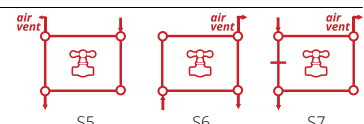

Elements/Elemente:
70x11mm

Code/ Cod	Finish / Finisaj	Height/ Înălțime (H)	Length/ Lățime (L)	Centres/ Interax (A)	No el/Nr elemente	Weight/ Greutate	Volume/ Volum	OUTPUT/PUTERE TERMICĂ (watt)			
								Δt=30°C	Δt=50°C	Δt=60°C	electric***
		mm	mm	mm	pcs	kg	l	W	W	W	W
NO1200*04V9010	RAL 9010 white/ alb*	1200	280	1170	4	9,50	2,90	185	353	423	300
NO1200*06V9010		1200	420	1170	6	14,20	4,30	274	522	627	600
NO1200*09V9010		1200	630	1170	9	21,30	6,40	407	777	932	900
NO1500*04V9010		1500	280	1470	4	11,70	3,50	231	440	528	500
NO1500*06V9010		1500	420	1470	6	17,60	5,20	341	652	782	600
NO1500*09V9010		1500	630	1470	9	26,30	7,90	508	969	1163	1200
NO1800*04V9010		1800	280	1770	4	14,00	4,10	276	527	633	600
NO1800*06V9010		1800	420	1770	6	20,90	6,20	409	781	937	900
NO1800*09V9010		1800	630	1770	9	31,30	9,30	608	1161	1394	1200

Hydraulic connections for vertical version/
Conexiuni hidraulice versiune verticală**

Hydraulic connections for horizontal version/
Conexiuni hidraulice versiune orizontală**

* For other colours, put your desired RADOX colour code instead of 9010 (standard white). For more details, see page 168
Pentru alte culori, se pune codul culorii RADOX dorite în locul codului 9010 (standard alb). Mai multe detalii la pag. 168