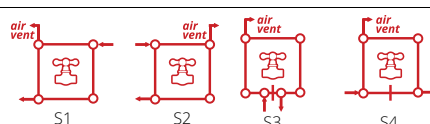

Max. working pressure/
Presiune max. de lucru 5.5 bar

Max. working temperature/
Temperatură max. de lucru 90°C

Mounting kit included/
Kit montaj inclus: K06 page 177

Factory pressure test/
Presiune de probă: 7 bar

Elements/Elemente:
70x11mm

Code/ Cod	Finish / Finisaj	Height/ Înălțime (H)	Length/ Lățime (L)	Centres/ Interax (A)	No el/Nr elemente	Weight/ Greutate	Volume/ Volum	OUTPUT/PUTERE TERMICĂ (watt)			
								Δt=30°C	Δt=50°C	Δt=60°C	electric***
		mm	mm	mm	pcs	kg	l	W	W	W	W
NO1200*04V9010	RAL 9010 white/ alb*	1200	280	1170	4	9,50	2,90	185	353	423	300
NO1200*06V9010		1200	420	1170	6	14,20	4,30	274	522	627	600
NO1200*09V9010		1200	630	1170	9	21,30	6,40	407	777	932	900
NO1500*04V9010		1500	280	1470	4	11,70	3,50	231	440	528	500
NO1500*06V9010		1500	420	1470	6	17,60	5,20	341	652	782	600
NO1500*09V9010		1500	630	1470	9	26,30	7,90	508	969	1163	1200
NO1800*04V9010		1800	280	1770	4	14,00	4,10	276	527	633	600
NO1800*06V9010		1800	420	1770	6	20,90	6,20	409	781	937	900
NO1800*09V9010		1800	630	1770	9	31,30	9,30	608	1161	1394	1200

● We can make custom dimensions, after technical analysis. | Putem executa dimensiuni speciale, în urma unei analize tehnice. The mentioned code is for hydronic version. | Codul menționat este pentru versiunea hidraulică.

Hydraulic connections for vertical version/
Conexiuni hidraulice versiune verticală**