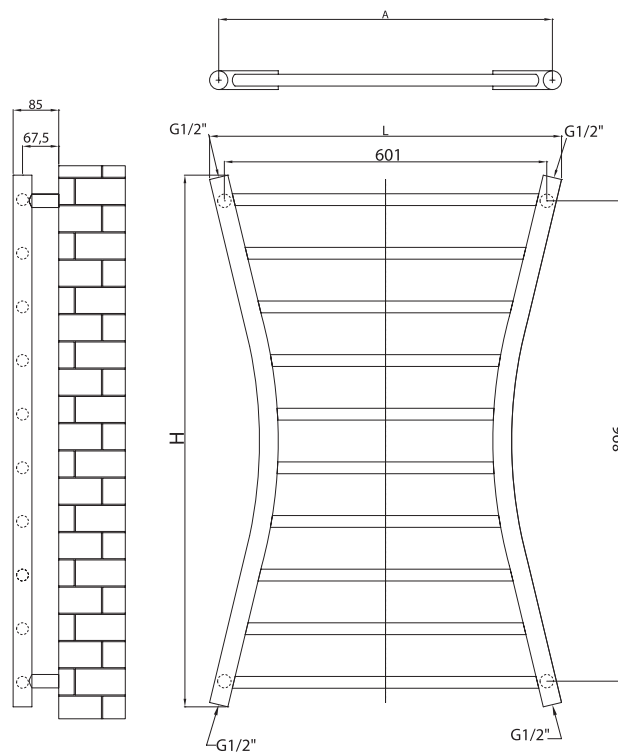

# CLEPSY

A fresh, sophisticated appearance, CLEPSY has generous spaces between the tubes convenient for hanging towels. CLEPSY adds a fantastic finishing touch to any room, and has a good output.

Cu un aspect nou, sofisticat, CLEPSY dispune de spații generoase între elemente, convenabile pentru încălzirea prosoapelor. CLEPSY adaugă o notă decorativă oricărei camere, având o bună putere termică.

Height/ Înălțime (H)	Length/ Lățime (L)	Centres/ Interax (A)	No el/Nr elemente	Weight/ Greutate	Volume/ Volum	OUTPUT/PUTERE TERMICĂ (watt)							
						Δt=30°C		Δt=40°C		Δt=50°C		Δt=60°C	
mm	mm	mm	pcs	kg	l	ral	chrome	ral	chrome	ral	chrome	ral	chrome
991	656	622	10	5.0	3.1	144	111	203	156	275	211	343	264