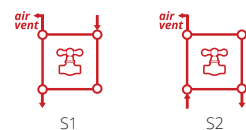

Hydraulic connections/
Conexiuni hidraulice*