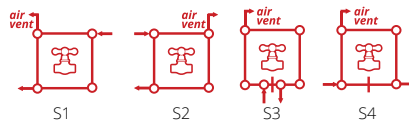

Elements/
Elemente:
40x10mm

Collectors/
Colectori:
30x30mm

Code/ Cod	Finish / Finisaj	Height/ Înălțime (H) mm	Length/ Lățime (L) mm	Centres/ Interax (A) mm	No el/Nr elemente pcs	Weight/ Greutate kg	Volume/ Volum l	OUTPUT/PUTERE TERMICĂ (watt)		
								Δt=30°C	Δt=50°C	Δt=60°C
WA850*10V9010	RAL 9010 white/ alb*	850	400	814	10	10,40	2,80	244	465	581
WA850*13V9010		850	520	814	13	13,50	3,60	317	605	756
WA850*15V9010		850	600	814	15	15,60	4,10	365	698	872
WA1200*10V9010		1200	400	1164	10	14,30	3,70	335	640	800
WA1200*13V9010		1200	520	1164	13	18,50	4,80	436	832	1040
WA1200*15V9010		1200	600	1164	15	21,40	5,50	503	960	1200
WA1500*10V9010		1500	400	1492	10	17,60	4,40	414	790	988
WA1500*13V9010		1500	520	1492	13	22,90	5,80	539	1027	1284
WA1500*15V9010		1500	600	1492	15	26,40	6,70	621	1185	1481
WA1800*10V9010		1800	400	1764	10	20,90	5,20	493	940	1175
WA1800*13V9010		1800	520	1764	13	27,20	6,80	640	1222	1528
WA1800*15V9010		1800	600	1764	15	31,40	7,80	739	1410	1763

● We can make custom dimensions, after technical analysis. | Putem executa dimensiuni speciale, în urma unei analize tehnice.

Hydraulic connections
for vertical version/
Conexiuni hidraulice
versiune verticală**

Hydraulic connections
for horizontal version/
Conexiuni hidraulice
versiune orizontală**

* For other colours, put your desired RADOX colour code instead of 9010 (standard white). For more details, see page 168
Pentru alte culori, se pune codul culorii RADOX dorite în locul codului 9010 (standard alb). Mai multe detalii la pag. 168