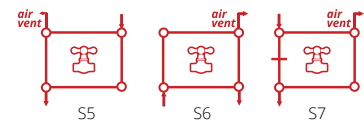

Elements/
Elemente:
40x10mm

Collectors/
Colectori:
30x30mm

Code/ Cod	Finish / Finisaj	Height/ Înălțime (H) mm	Length/ Lățime (L) mm	Centres/ Interax (A) mm	No el/Nr elemente pcs	Weight/ Greutate kg	Volume/ Volum l	OUTPUT/PUTERE TERMICĂ (watt)		
								Δt=30°C	Δt=50°C	Δt=60°C
WA850*10V9010	RAL 9010 white/ alb*	850	400	814	10	10,40	2,80	244	465	581
WA850*13V9010		850	520	814	13	13,50	3,60	317	605	756
WA850*15V9010		850	600	814	15	15,60	4,10	365	698	872
WA1200*10V9010		1200	400	1164	10	14,30	3,70	335	640	800
WA1200*13V9010		1200	520	1164	13	18,50	4,80	436	832	1040
WA1200*15V9010		1200	600	1164	15	21,40	5,50	503	960	1200
WA1500*10V9010		1500	400	1492	10	17,60	4,40	414	790	988
WA1500*13V9010		1500	520	1492	13	22,90	5,80	539	1027	1284
WA1500*15V9010		1500	600	1492	15	26,40	6,70	621	1185	1481
WA1800*10V9010		1800	400	1764	10	20,90	5,20	493	940	1175
WA1800*13V9010		1800	520	1764	13	27,20	6,80	640	1222	1528
WA1800*15V9010		1800	600	1764	15	31,40	7,80	739	1410	1763

● We can make custom dimensions, after technical analysis. | Putem executa dimensiuni speciale, în urma unei analize tehnice.

Hydraulic connections
for vertical version/
Conexiuni hidraulice
versiune verticală**

Hydraulic connections
for horizontal version/
Conexiuni hidraulice
versiune orizontală**

* For other colours, put your desired RADOX colour code instead of 9010 (standard white). For more details, see page 168
Pentru alte culori, se pune codul culorii RADOX dorite în locul codului 9010 (standard alb). Mai multe detalii la pag. 168