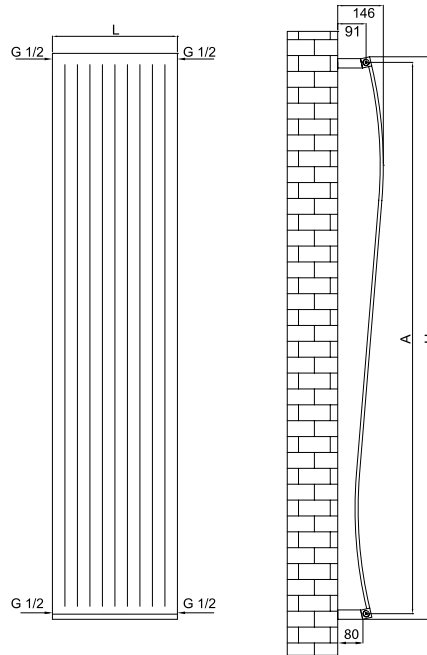

WAVE

A luxury radiator, WAVE fills any room with warmth and elegance. With slim flat rectangular pipes waving back and forth, WAVE is available as a vertical or horizontal radiator, in all RAL range finishing colours.

Un radiator cu adevărat elegant care oferă căldură și rafinament, WAVE este disponibil în orice culoare RAL. Cu elementii săi plați și arcuiți, WAVE este disponibil atât în variantă verticală, cât și orizontală.

Max. working pressure/
Presiune max. de lucru
7 bar

Max. working temperature/
Temperatură max. de lucru
90 °C

Mounting kit included/
Kit montaj inclus:
K26 page 177

Factory pressure test/
Presiune de probă:
10 bar

Elements/
Elemente:
40x10mm

Collectors/
Colectori:
30x30mm

Code/ Cod	Finish / Finisaj	Height/ Înălțime (H) mm	Length/ Lățime (L) mm	Centres/ Interax (A) mm	No el/Nr elemente pcs	Weight/ Greutate kg	Volume/ Volum l	OUTPUT/PUTERE TERMICĂ (watt)		
								Δt=30°C	Δt=50°C	Δt=60°C
WA850*10V9010	RAL 9010 white/ alb*	850	400	814	10	10,40	2,80	244	465	581
WA850*13V9010		850	520	814	13	13,50	3,60	317	605	756
WA850*15V9010		850	600	814	15	15,60	4,10	365	698	872
WA1200*10V9010		1200	400	1164	10	14,30	3,70	335	640	800
WA1200*13V9010		1200	520	1164	13	18,50	4,80	436	832	1040
WA1200*15V9010		1200	600	1164	15	21,40	5,50	503	960	1200
WA1500*10V9010		1500	400	1492	10	17,60	4,40	414	790	988
WA1500*13V9010		1500	520	1492	13	22,90	5,80	539	1027	1284
WA1500*15V9010		1500	600	1492	15	26,40	6,70	621	1185	1481
WA1800*10V9010		1800	400	1764	10	20,90	5,20	493	940	1175
WA1800*13V9010		1800	520	1764	13	27,20	6,80	640	1222	1528
WA1800*15V9010		1800	600	1764	15	31,40	7,80	739	1410	1763

● We can make custom dimensions, after technical analysis. | Putem executa dimensiuni speciale, în urma unei analize tehnice.

Hydraulic connections
for vertical version/
Conexiuni hidraulice
versiune verticală**

Hydraulic connections
for horizontal version/
Conexiuni hidraulice
versiune orizontală**

* For other colours, put your desired RADOX colour code instead of 9010 (standard white). For more details, see page 168
Pentru alte culori, se pune codul culorii RADOX dorite în locul codului 9010 (standard alb). Mai multe detalii la pag. 168

** When you order, you must mention the type of connection you require. The price changes according to the requirements.
Când comandați trebuie să menționați tipul de alimentare necesar. Prețul se modifică în funcție de cerințe.