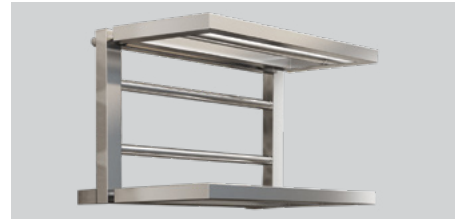

# SMART U

SMARTU U has a very functional shape to hang or store towels upon its shelf, so you can keep your towels warm and snug on, while not taking up too much space itself.

SMART U are un design funcțional ce permite agățarea sau depozitarea prosoapelor pe raftul său. Astfel, veți păstra prosoapele calde, în timp ce economisiți spațiu.