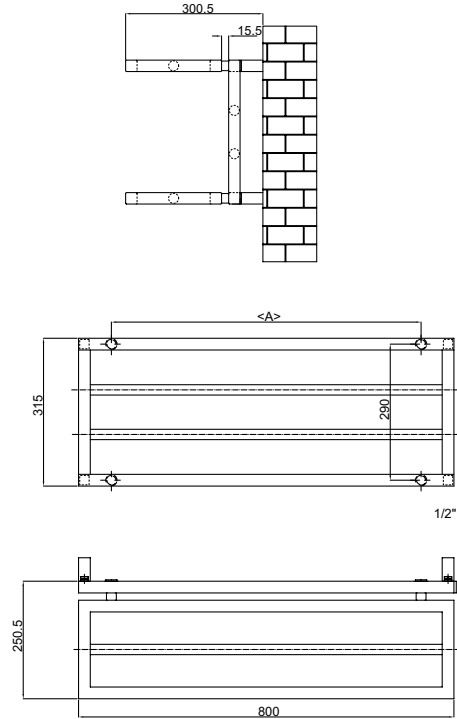

SMART U nipped/niplat (for chrome plated/ pentru cromat)