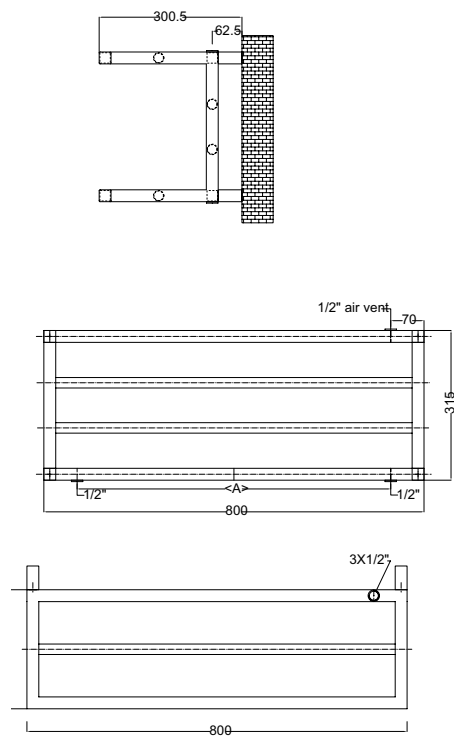

SMART U

SMARTU U has a very functional shape to hang or store towels upon its shelf, so you can keep your towels warm and snug on, while not taking up too much space itself.

SMART U are un design funcțional ce permite agățarea sau depozitarea prosoapelor pe raftul său. Astfel, veți păstra prosoapele calde, în timp ce economisiți spațiu.

Max. working pressure/
Presiune max. de lucru
10 bar

Max. working temperature/
Temperatură max. de lucru
90 °C

Mounting kit included/
Kit montaj inclus
K06 page 177

Factory pressure test/
Presiune de probă:
13bar

Elements/
Elemente:
Ø22mm

Collectors/
Colectori:
25x25mm

Code/ Cod	Finish / Finisaj	Height/ Înălțime (H) mm	Length/ Lățime (L) mm	Centres/ Interax (A) mm	No el/Nr elemente pcs	Weight/ Greutate kg	Volume/ Volum l	OUTPUT/PUTERE TERMICĂ (watt)		
								Δt=30°C W	Δt=50°C W	Δt=60°C W
SMU080/031.5V9010	RAL 9010 white/alb*	315	800	660	4	8,50	3,70	230	439	526
SMU080/031.5CR	Chrome / Cromat	315	800	660	4	8,50	3,70	177	338	405
SMU080/031.5X	Stainless steel /INOX	315	800	660	4	8,50	3,70	170	325	390

● We can make custom dimensions, after technical analysis. | Putem executa dimensiuni speciale, în urma unei analize tehnice.

Hydraulic connections/
Conexiuni hidraulice**

* For other colours, put your desired RADOX colour code instead of 9010 (standard white). For more details, see page 168
Pentru alte culori, se pune codul culorii RADOX dorite în locul codului 9010 (standard alb). Mai multe detalii la pag. 168

** When you order, you must mention the type of connection you require. The price changes according to the requirements.
Când comandați trebuie să menționați tipul de alimentare necesar. Prețul se modifică în funcție de cerințe.