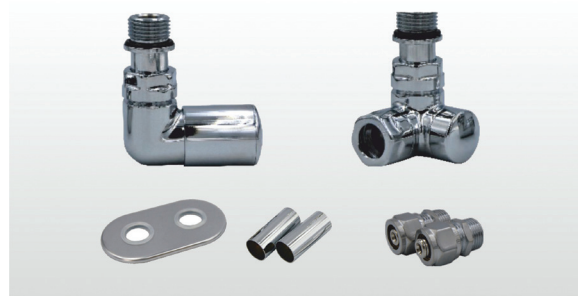

## KIT ROBINEȚI RADIATOR 1/2" x M22 x 1.5

Setul VISION CONTROL, proiectat pentru asocierea cu sisteme de încălzire cu două conducte.

Este prevăzut cu robinet de reglare și robinet de blocaj, pe stânga sau dreapta.

## SETUL INCLUDE:

- robinet tur
- robinet retur, stânga sau dreapta
- rozete ornament
- elemente mascare țevi
- adaptori Cu 15 sau PEX 16