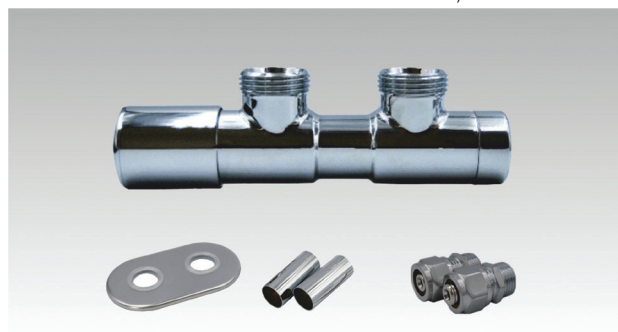

TWINS REGULATED

ROBINET COLȚAR RADIATOR TIP H
3/4" X 3/4"

Setul complet TWINS REGULATED utilizat împreună cu radiatoare cu conexiune inferioară și distanță standard tur-retur de 50 mm, reglează debitul, fiind prevăzut cu funcție de blocare a circulației agentului termic.

RADOX

SETUL INCLUDE:

- robinet H
- rozete ornamentale
- elemente mascare țevi
- adaptor Cu 15 sau PEX 16

SPECIFICAȚII TEHNICE

- temperatura maximă a apei: 120°C
- presiunea nominală: 1MPa C
- agent termic: apă
- conexiune radiator G 3/4