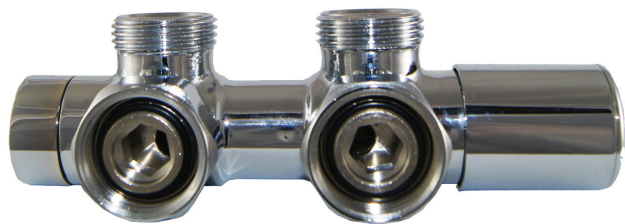

TWINS REGULATED

ROBINET COLȚAR RADIATOR TIP H
3/4" X 3/4"

Setul complet TWINS REGULATED utilizat împreună cu radiatoare cu conexiune inferioară și distanță standard tur-retur de 50 mm, reglează debitul, fiind prevăzut cu funcție de blocare a circulației agentului termic.

RADOX

SETUL INCLUDE:

- robinet H
- rozete ornamentale
- elemente mascare țevi
- adaptor Cu 15 sau PEX 16

SPECIFICAȚII TEHNICE

- temperatura maximă a apei: 120°C
- presiunea nominală: 1MPa C
- agent termic: apă
- conexiune radiator G 3/4