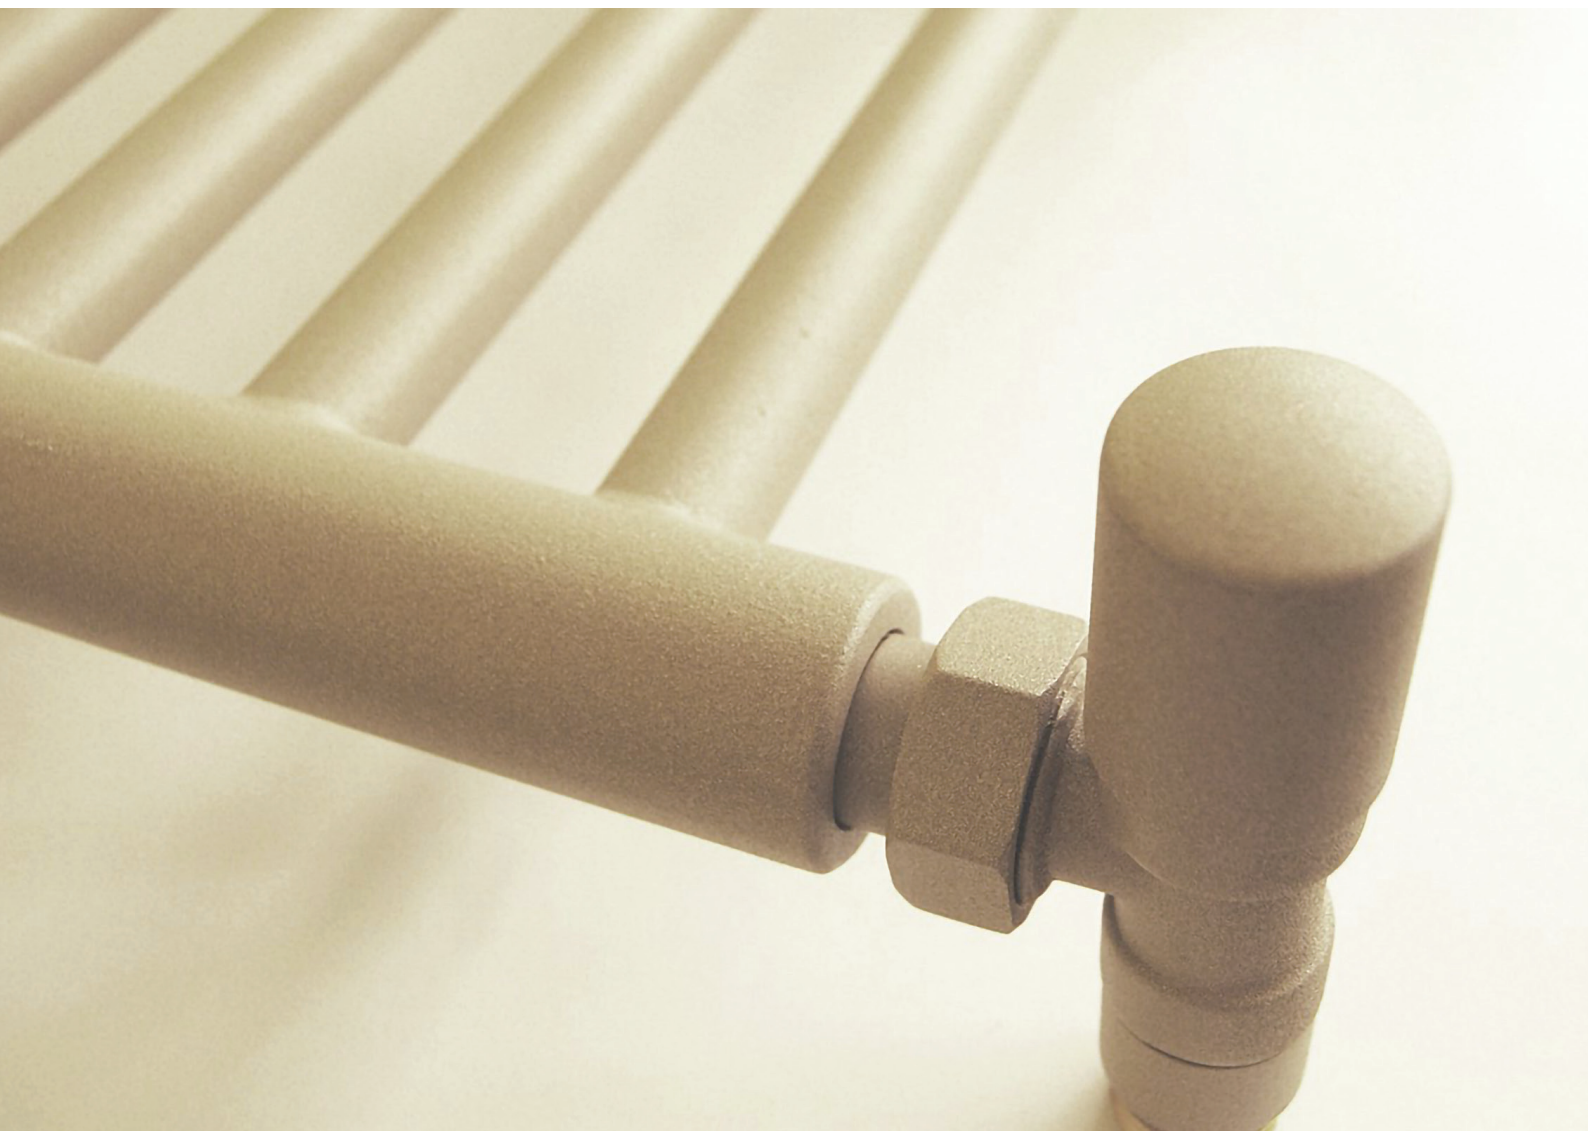

# SWING

## KIT ROBINEȚI RADIATOR 1/2" X 1/2"

Setul de robineți SWING este utilizat atât pentru alimentarea caloriferelor de baie dar și a celor ornamentale.

Prin intermediul robinetului are loc reglarea debitului de agent termic care intră în calorifer. Astfel prin creșterea cantității de apă caldă alimentată în calorifer, temperatura aerului din camera crește, iar la reducerea acesteia, temperatura scade.

## SETUL INCLUDE:

- robinet tur
- robinet retur
- rozete ornamentale
- elemente mascare țevi
- adaptori Cu 15 sau PEX 16