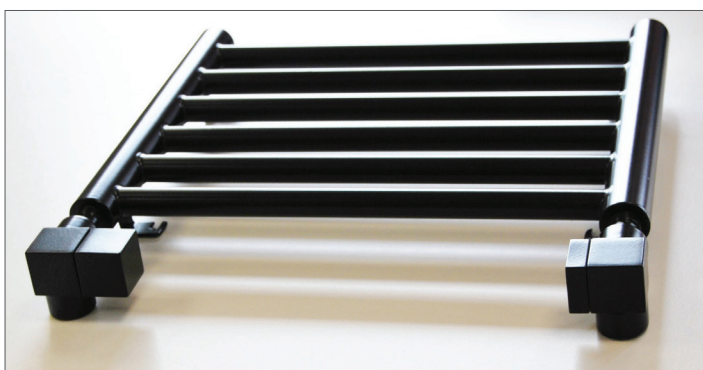

QUATTRO CONTROL

KIT ROBINETI 1/2" x 1/2"

Setul complet de instalare QUATTRO CONTROL cu robinet amplasat axial stânga sau dreapta este dedicat conectării radiatoarelor de baie.

RADOX

SETUL INCLUDE:

- robinet tur
- robinet retur
- rozete ornament
- elemente mascare țevi
- adaptori Cu 16 sau PEX 16