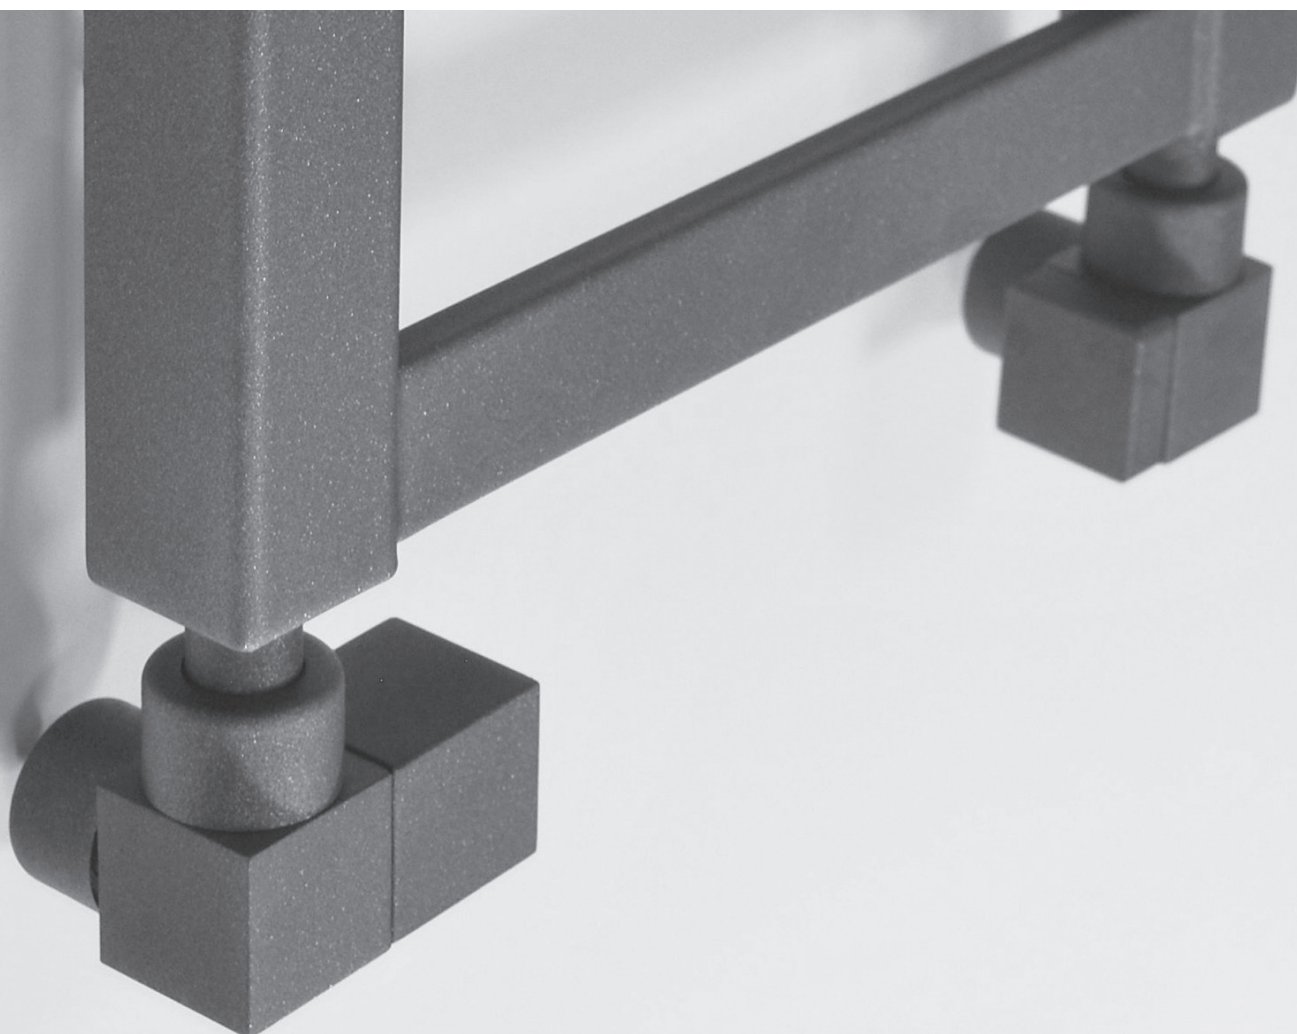

QUATTRO CONTROL

KIT ROBINETI 1/2" x 1/2"

Setul complet de instalare QUATTRO CONTROL cu robinet amplasat axial stânga sau dreapta este dedicat conectării radiatoarelor de baie.

RADOX

SETUL INCLUDE:

- robinet tur
- robinet retur
- rozete ornament
- elemente mascare țevi
- adaptori Cu 16 sau PEX 16