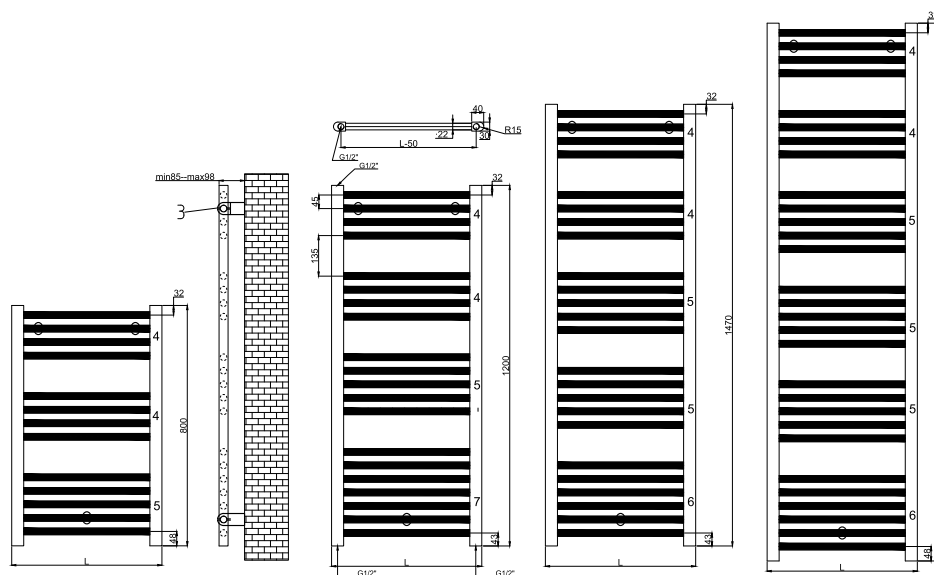

Design armonios

**Proba de presiune
10 bar**

Fiabil și eficient, perfect pentru orice interior!

CELSIUS este un radiator de baie standard, practic și rentabil, disponibil într-o gamă largă de culori RAL și în versiune cromată. Datorită tehnologiei de fabricație, precum și a materialului folosit (țeavă și colector cu grosime mai mare), caloriferele Celsius au o putere calorică superioară, precum și o durată de viață sporită.

Material	Țeavă și colector din profil din oțel de calitate superioară, considerabil mai groasă decât cea a caloriferelor obișnuite
Presiune maximă de lucru Presiune de probă	7 bari 10 bari
Temperatură maximă	90°C
Racorduri	3 racorduri cu filet interior 1/2"
Tehnologie de fabricație	Sablare pentru un mai bun suport la vopsire, coroziune, clătire cu apă demineralizată Vopsire în câmp electrostatic cu vopsea pulbere de înaltă calitate
Accesorii de montaj incluse	Console montaj cu distanță reglabilă de perete, ventil de aerisire 1/2"

Model	Lățime	Înălțime	Interax	Elementi	Greutate	Putere termică					
						WATT		WATT		WATT	
						$\Delta t=30^{\circ}\text{C}$		$\Delta t=50^{\circ}\text{C}$		$\Delta t=60^{\circ}\text{C}$	
	mm	mm	mm	buc	kg	vopsit	cromat	vopsit	cromat	vopsit	cromat
50/080	500	800	450	13	5,10	147	113	282	217	353	271
50/120	500	1200	450	20	7,79	224	172	430	331	538	414
50/147	500	1470	450	24	9,42	270	208	519	399	649	499
60/080	600	800	550	13	5,80	170	131	327	251	408	314
60/120	600	1200	550	20	8,83	258	198	496	381	620	477
60/147	600	1470	550	24	10,67	311	239	598	460	747	575
60/179	600	1790	550	29	13,00	379	291	729	561	911	701