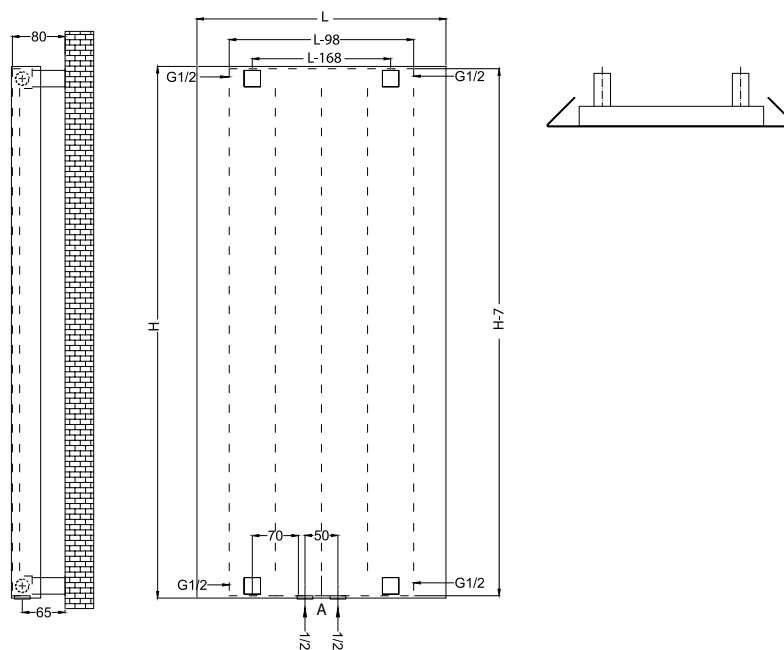

NOVA PP 45

With a unique, individual appeal, very smooth due to the steel panel, Nova PP 45 is suitable for modern lifestyle applications and architectural spaces. Its large panel area provides excellent heat outputs, ideal for modern living rooms or offices. Finish your home with a true original Nova PP 45 finished in any RAL colours and available as vertical radiator. Also, it can be accessorized with one or more towel bars placed where the client wishes.

Nova PP 45 este un model cu un farmec aparte, designul unic, cu panourile de oțel netede fiind în ton cu stilul de viață modern. Panourile generoase oferă confort termic excelent, fiind o piesă de design ideală pentru birou sau un living modern. Este disponibil în orice culoare RAL, variantă verticală. De asemenea, poate fi accesoriizat cu unul sau mai multe suporturi pentru prosoape.

Max. working pressure/
Presiune max. de lucru 5.5 bar

Max. working temperature/
Temperatură max. de lucru 90 °C

Mounting kit included/
Kit montaj inclus: K06 page 177

Factory pressure test/
Presiune de probă: 7 bar

Elements/Elemente:
70x11mm

Code/ Cod	Finish / Finisaj	Height/ Înălțime (H) mm	Length/ Lățime (L) mm	Centres/ Interax (A) mm	No el/Nr elemente pcs	Weight/ Greutate kg	Volume/ Volum l	OUTPUT/PUTERE TERMICĂ (watt)			
								Δt=30°C W	Δt=50°C W	Δt=60°C W	electric*** W
NOPP451200*04V9010	RAL 9010 white/ alb*	1207	378	50	4	13,10	2,90	185	353	423	300
NOPP451200*06V9010		1207	518	50	6	19,10	4,30	274	522	627	600
NOPP451200*09V9010		1207	728	50	9	23,30	6,40	407	777	932	900
NOPP451500*04V9010		1507	378	50	4	16,20	3,50	231	440	528	500
NOPP451500*06V9010		1507	518	50	6	23,70	5,20	341	652	782	600
NOPP451500*09V9010		1507	728	50	9	34,90	7,90	508	969	1163	1200
NOPP451800*04V9010		1807	378	50	4	19,40	4,10	276	527	633	600
NOPP451800*06V9010		1807	518	50	6	28,20	6,20	409	781	937	900
NOPP451800*09V9010		1807	728	50	9	41,60	9,30	608	1161	1394	1200

⚙️ We can make custom dimensions, after technical analysis. | Putem executa dimensiuni speciale, în urma unei analize tehnice.
The mentioned code is for hydronic version. | Codul menționat este pentru versiunea hidraulică.

Hydraulic connections/
Conexiuni hidraulice**

S1

* For other colours, put your desired RADOX colour code instead of 9010 (standard white). For more details, see page 168
Pentru alte culori, se pune codul culorii RADOX dorite în locul codului 9010 (standard alb). Mai multe detalii la pag. 168
** When you order, you must mention the type of connection you require. The price changes according to the requirements.
Când comandați trebuie să menționați tipul de alimentare necesar. Prețul se modifică în funcție de cerințe.
*** NOVA PPMIX2 is the electric version of NOVA PP45. Please order accordingly.
NOVA PPMIX2 este modelul electric al radiatorului NOVA PP45 și trebuie comandat cu aceasta denumire