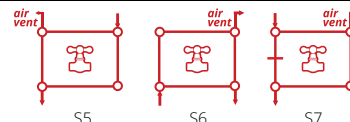

Hydraulic connections
for horizontal version/
Conexiuni hidraulice
versiune orizontală**