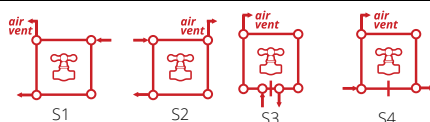

Max. working pressure/
Presiune max. de lucru 5.5 bar

Max. working temperature/
Temperatură max. de lucru 90 °C

Mounting kit included/
Kit montaj inclus: K06 page 177

7 bar
Factory pressure test/
Presiune de probă: 7 bar

Elements/Elementi:
70x11mm

	Code/ Cod	Finish / Finisaj	Height/ Înălțime (H) mm	Length/ Lățime (L) mm	Centres/ Interax (A) mm	No el/Nr elementi pcs	Weight/ Greu- tate kg	Volume/ Volum l	OUTPUT/PUTERE TERMICĂ (watt)			
									Δt=30°C	Δt=50°C	Δt=60°C	electric***
NOVA GLASS	NO1200*06V9010ST	RAL 9010 white/ alb*	1200	420	1170	6	19,20	4,30	274	522	627	600
	NO1500*06V9010ST		1500	420	1470	6	23,90	5,20	341	652	782	600
	NO1800*06V9010ST		1800	420	1770	6	28,50	6,20	409	781	937	900
NOVA MIRROR	NO1200*06V9010GLMI		1200	420	1170	6	19,20	4,30	274	522	627	600
	NO1500*06V9010GLMI		1500	420	1470	6	23,90	5,20	341	652	782	600
	NO1800*06V9010GLMI		1800	420	1770	6	28,50	6,20	409	781	937	900

We can make custom dimensions, after technical analysis. | Putem executa dimensiuni speciale, în urma unei analize tehnice.
The mentioned code is for hydronic version. | Codul menționat este pentru versiunea hidraulică.

Hydraulic connections
for vertical version/
Conexiuni hidraulice
versiune verticală**