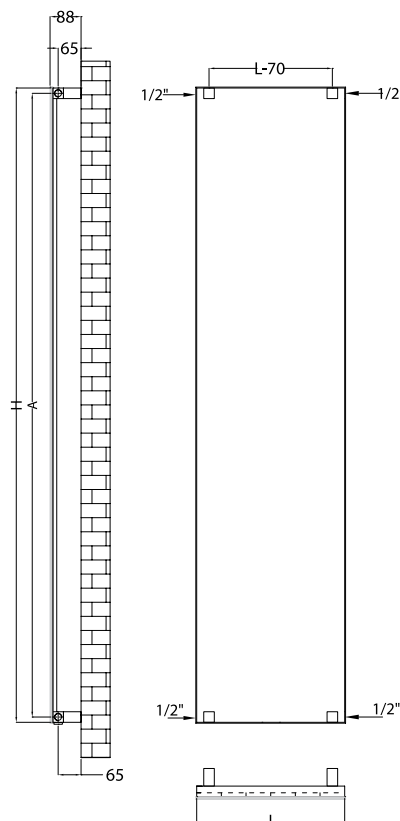

Max. working pressure/
Presiune max. de lucru 5.5 bar

Max. working temperature/
Temperatură max. de lucru 90 °C

Mounting kit included/
Kit montaj inclus: K06 page 177

7 bar
Factory pressure test/
Presiune de probă: 7 bar

Elements/Elementi:
70x11mm

	Code/ Cod	Finish / Finisaj	Height/ Înălțime (H) mm	Length/ Lățime (L) mm	Centres/ Interax (A) mm	No el/Nr elementi pcs	Weight/ Greu- tate kg	Volume/ Volum l	OUTPUT/PUTERE TERMICĂ (watt)			
									Δt=30°C	Δt=50°C	Δt=60°C	electric***
NOVA GLASS	NO1200*06V9010ST	RAL 9010 white/ alb*	1200	420	1170	6	19,20	4,30	274	522	627	600
	NO1500*06V9010ST		1500	420	1470	6	23,90	5,20	341	652	782	600
	NO1800*06V9010ST		1800	420	1770	6	28,50	6,20	409	781	937	900
NOVA MIRROR	NO1200*06V9010GLMI		1200	420	1170	6	19,20	4,30	274	522	627	600
	NO1500*06V9010GLMI		1500	420	1470	6	23,90	5,20	341	652	782	600
	NO1800*06V9010GLMI		1800	420	1770	6	28,50	6,20	409	781	937	900

We can make custom dimensions, after technical analysis. | Putem executa dimensiuni speciale, în urma unei analize tehnice.
The mentioned code is for hydronic version. | Codul menționat este pentru versiunea hidraulică.

Hydraulic connections
for vertical version/
Conexiuni hidraulice
versiune verticală**

Hydraulic connections
for horizontal version/
Conexiuni hidraulice
versiune orizontală**

* For other colours, put your desired RADOX colour code instead of 9010 (standard white). For more details, see page 168
Pentru alte culori, se pune codul culorii RADOX dorite în locul codului 9010 (standard alb). Mai multe detalii la pag. 168

** When you order, you must mention the type of connection you require. The price changes according to the requirements.
Când comandați trebuie să menționați tipul de alimentare necesar. Prețul se modifică în funcție de cerințe.

*** NOVA PMIX2 GLASS and NOVA PMIX 2 MIRROR are the electric version of NOVA with glass and mirror. Please order accordingly.
NOVA PMIX2 GLASS și NOVA PMIX2 MIRROR sunt modelele electrice ale radiatorului NOVA cu imagine și cu oglinda și trebuie comandate cu aceste denumiri.