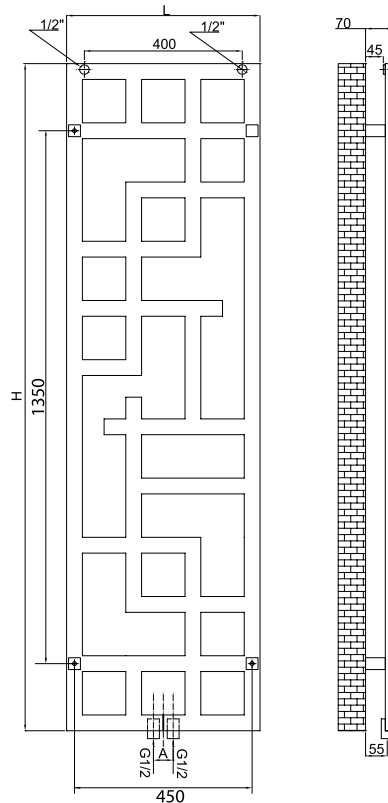

Un radiator cu un design contemporan ideal pentru orice casă. Cu un design rectangular, MAZE nu este nici pe departe un banal corp de încălzire.

Max. working pressure/
Presiune max. de lucru 7 bar

Max. working temperature/
Temperatură max. de lucru 90 °C

Mounting kit included/
Kit montaj inclus: K06 page 177

Factory pressure test/
Presiune de probă: 13 bar

Elements & collectors/
Elemente & colectori: 40x20mm

Code/ Cod	Finish / Finisaj	Height/ Înălțime (H) mm	Length/ Lățime (L) mm	Centres/ Interax (A) mm	Weight/ Greutate kg	Volume/ Volum l	OUTPUT/PUTERE TERMICĂ (watt)		
							Δt=30°C W	Δt=50°C W	Δt=60°C W
MAZP049/169RAL9010	RAL 9010 white/alb*	1690	490	50	12,40	5,80	296	564	705
MAZEP049/169CR	Chrome / Cromat	1690	490	50	12,40	5,80	227	434	542
MAZEP049/169XL	Stainless steel /INOX	1690	490	50	12,40	5,80	219	418	522

● We can make custom dimensions, after technical analysis. | Putem executa dimensiuni speciale, în urma unei analize tehnice.

Hydraulic connections/
Conexiuni hidraulice**

* For other colours, put your desired RADOX colour code instead of 9010 (standard white). For more details, see page 168
Pentru alte culori, se pune codul culorii RADOX dorite în locul codului 9010 (standard alb). Mai multe detalii la pag. 168