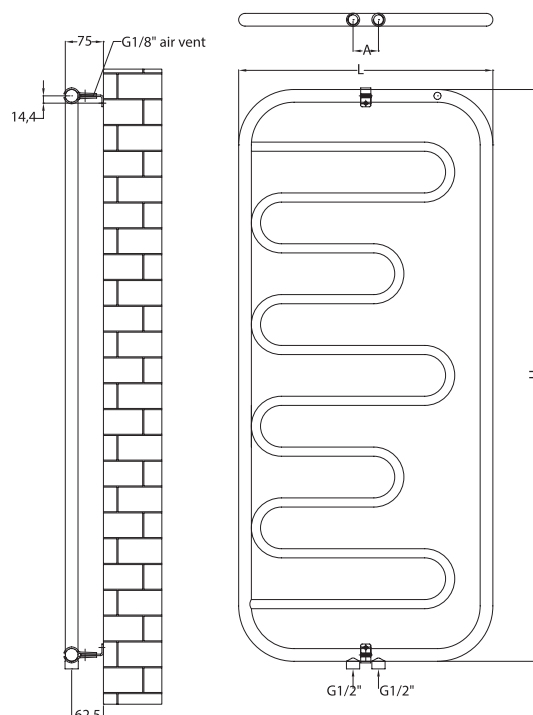

# LOTUS

Valves are not included and must be ordered separately, if required.  
Robineții nu sunt incluși și trebuie comandați separat, la cerere.

Height/ Înălțime (H)	Length/ Lățime (L)	Centres/ Interax (A)	No el/ Nr ele- menți	Weight/ Greutate	Volume/ Volum	OUTPUT/PUTERE TERMICĂ (watt)											
						$\Delta t=30^{\circ}\text{C}$		$\Delta t=40^{\circ}\text{C}$		$\Delta t=50^{\circ}\text{C}$		$\Delta t=60^{\circ}\text{C}$					
mm	mm	mm	pcs	kg	l	ral	chrome	stainless steel	ral	chrome	stainless steel	ral	chrome	stainless steel	ral	chrome	stainless steel
1125	500	50	10	4.1	2.0	120	93	89	170	131	126	230	177	170	287	221	213