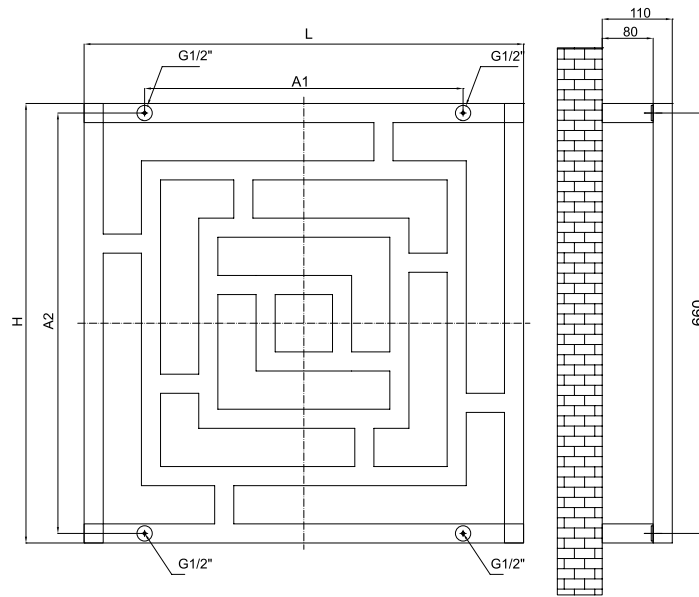

BROC

An attractive radiator set apart from the heating tradition, BROC is a unique piece of craftsmanship. Outrageously powerful in both visual effect and functionality, BROC is available in all RAL colours, chrome plated or stainless steel.

Un radiator atractiv și neconvențional, BROC este o îmbinare perfectă de inginerie și creativitate. Puternic atât în efectul vizual creat, cât și în funcționalitate, BROC este disponibil în orice culoare RAL, cromat sau din inox.

Max. working pressure/
Presiune max. de lucru 10 bar

Max. working temperature/
Temperatură max. de lucru 90 °C

Mounting kit included/
Kit montaj inclus: K06 page 177

Factory pressure test/
Presiune de probă: 13 bar

Elements/Elemente:
30x30mm

Code/ Cod	Finish / Finisaj	Height/ Înălțime (H)	Length/ Lățime (L)	Centres/ Interax (A)	No el/Nr elemente	Weight/ Greutate	Volume/ Volum	OUTPUT/PUTERE TERMICĂ (watt)		
								Δt=30°C	Δt=50°C	Δt=60°C
		mm	mm	mm	pcs	kg	l	W	W	W
BROCP069/069V9010	RAL 9010 white/alb*	690	690	500	660	9,20	5,00	207	394	493
BROCP069/069CR	Chrome / Cromat	690	690	500	660	9,20	5,00	159	303	379
BROCP069/069INOX	Stainless steel /INOX	690	690	500	660	9,20	5,00	153	292	365

● We can make custom dimensions, after technical analysis. | Putem executa dimensiuni speciale, în urma unei analize tehnice.

Hydraulic connections/
Conexiuni hidraulice**

S1

S2

* For other colours, put your desired RADOX colour code instead of 9010 (standard white). For more details, see page 168
Pentru alte culori, se pune codul culorii RADOX dorite în locul codului 9010 (standard alb). Mai multe detalii la pag. 168

** When you order, you must mention the type of connection you require. The price changes according to the requirements.
Când comandați trebuie să menționați tipul de alimentare necesar. Prețul se modifică în funcție de cerințe.